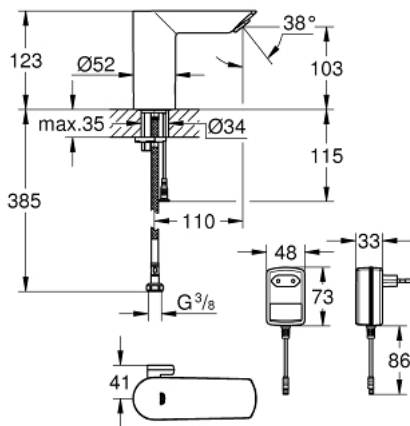

## 36 453 000 Infra-red electronic basin mixer 1/2" with mixing device and temperature limiter

[https://www.grohe.ua/uk\\_ua/infra-red-electronic-basin-mixer-1-2-br-with-mixing-device-and-temperature-limiter-36453000.html](https://www.grohe.ua/uk_ua/infra-red-electronic-basin-mixer-1-2-br-with-mixing-device-and-temperature-limiter-36453000.html)

- із інфрачервоним датчиком для двостороннього зв'язку для моніторингу, налаштування і сервісного обслуговування
- із адаптером 100-230 В перем. струму, 50-60 Гц, 6 В пост. струму
- **GROHE StarLight** хромована поверхня
- **GROHE EcoJoy** аератор 5.7 л/хв
- GROHE Zero ізольовані внутрішні водні канали - без свинцю та нікелю
- корпус виготовлено із композитного полімеру
- гнучкі з'єднувальні шланги
- зворотній клапан
- фільтри для затримання бруду
- із вбудованим соленоїдним клапаном
- система швидкого монтажу
- 7 попередньо встановлених програм:
- автоматичне змивання
- термічна дезінфекція
- режим миття
- додаткові функції і точні налаштування за допомогою дистанційного пульту 36 407
- схвалено CE
- клас шуму I відповідно до DIN 4109
- Eco tax France